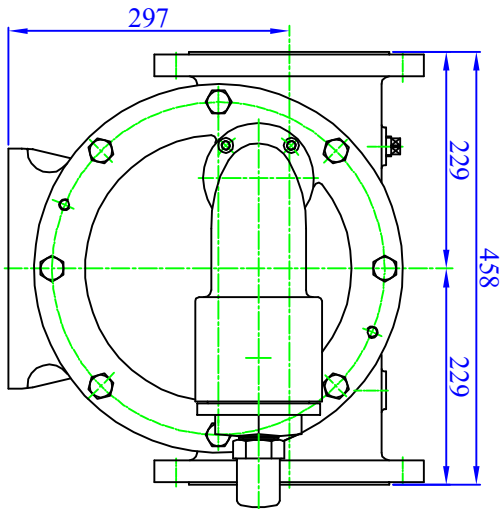

Vimpi

VIŞKOZ MAYI POMPA LARI İMALATI
SANAYİ VE TİCARET LTD. ŞTİ.

PUMP TYPE	PORT SIZE	MAX PRESSURE	m ³ /h	RPM
AK	6"	14 Bar	92	400