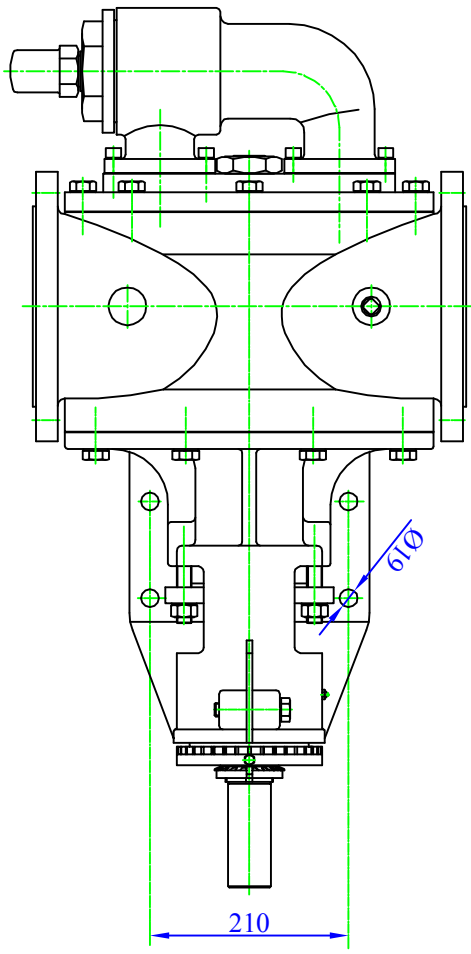

Vimpi

VIŞKOZ MAYI POMPA LARI İMALATI
SANAYİ VE TİCARET LTD. ŞTİ.

PUMP TYPE	PORT SIZE	MAX PRESSURE	m ³ /h	RPM
AK	6"	14 Bar	92	400