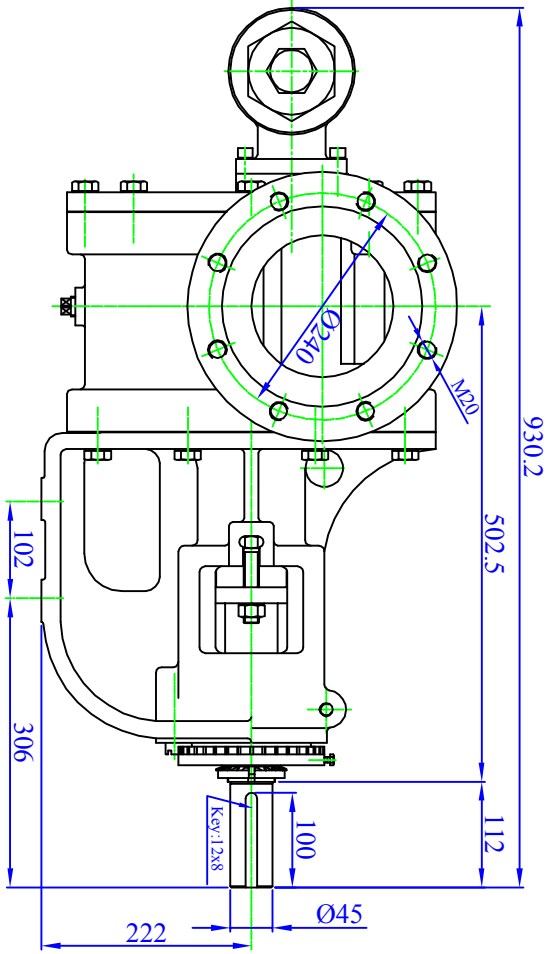

Vimpi

VIŞKOZ MAYI POMPA LARI İMALATI
SANAYİ VE TİCARET LTD. ŞTİ.

PUMP TYPE	PORT SIZE	MAX PRESSURE	m ³ /h	RPM
AK	6"	14 Bar	92	400