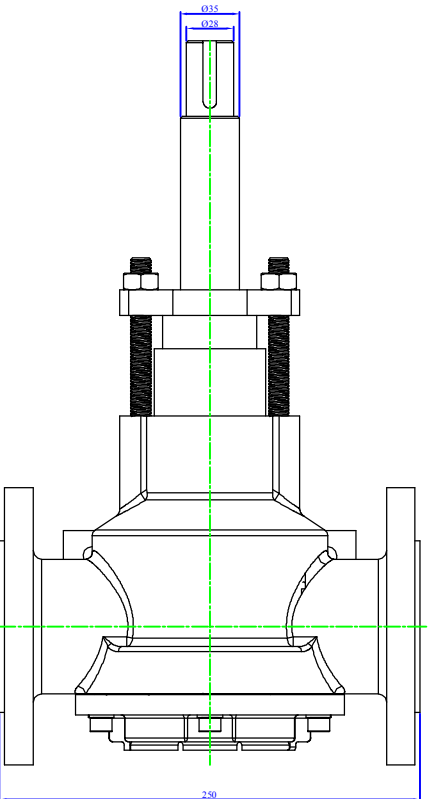

Vimipi

VIŞKÖZ MAYI POMPA LARI İMALATI
SANAYİ VE TİCARET LTD. ŞTİ.

PUMP TYPE	INLET & OUTLET	MAX PRESSURE	m ³ /h	RPM
CD	2"	12 Bar	7,8	1000

VIMPI

VİSKOZ MAYI POMPA LARI İMALATI
SANAYİ VE TİCARET LTD. ŞTİ.

R2" CDK