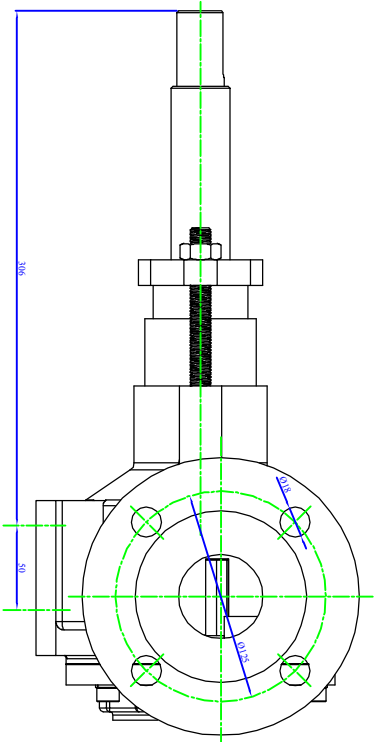

Vimipi

VIŞKÖZ MAYI POMPA LARI İMALATI
SANAYİ VE TİCARET LTD. ŞTİ.

PUMP TYPE	INLET & OUTLET	MAX PRESSURE	m ³ /h	RPM
CD	2"	12 Bar	7,8	1000

VIMPI

VİSKOZ MAYI POMPA LARI İMALATI
SANAYİ VE TİCARET LTD. ŞTİ.

R2" CDK