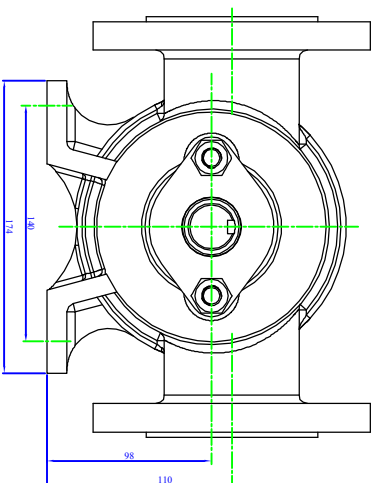

Vimipi

VIŞKÖZ MAYI POMPA LARI İMALATI
SANAYİ VE TİCARET LTD. ŞTİ.

PUMP TYPE	INLET & OUTLET	MAX PRESSURE	m ³ /h	RPM
CD	2"	12 Bar	7,8	1000

VIMPI

VİSKOZ MAYI POMPA LARI İMALATI
SANAYİ VE TİCARET LTD. ŞTİ.

R2" CDK