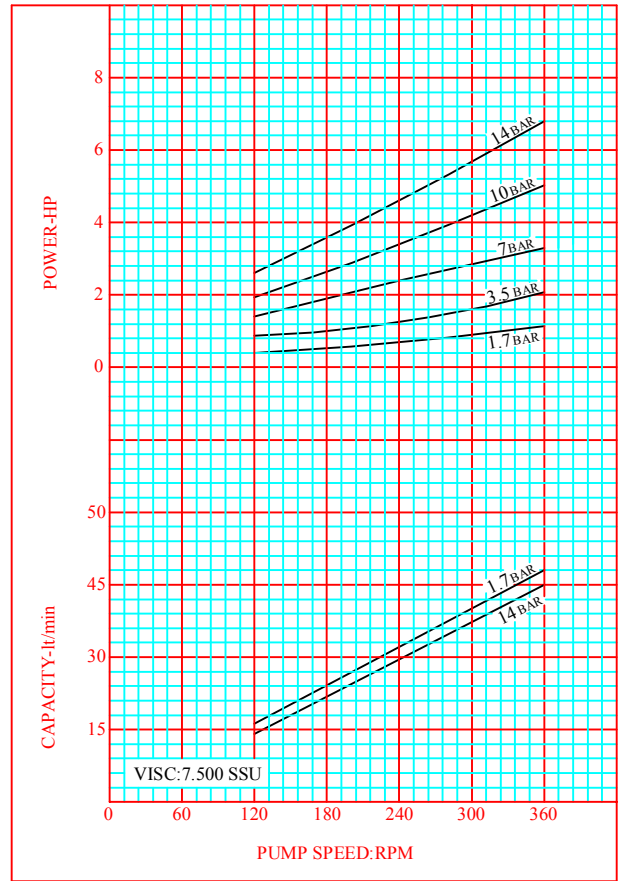

CURVE NO:CDK-01

CURVE NO:CDK-02

CURVE NO:CDK-03

CURVE NO:CDK-04

CURVE NO:CDK-05

CURVE NO:CDK-06

CURVE NO:CDK-07

CURVE NO:CDK-08

VIMPI

VİSKOZ MAYI POMPALARI İMALATI
SANAYİ VE TİCARET LİMİTED ŞİRKETİ

2" CDK

CURVE NO:CDK-09