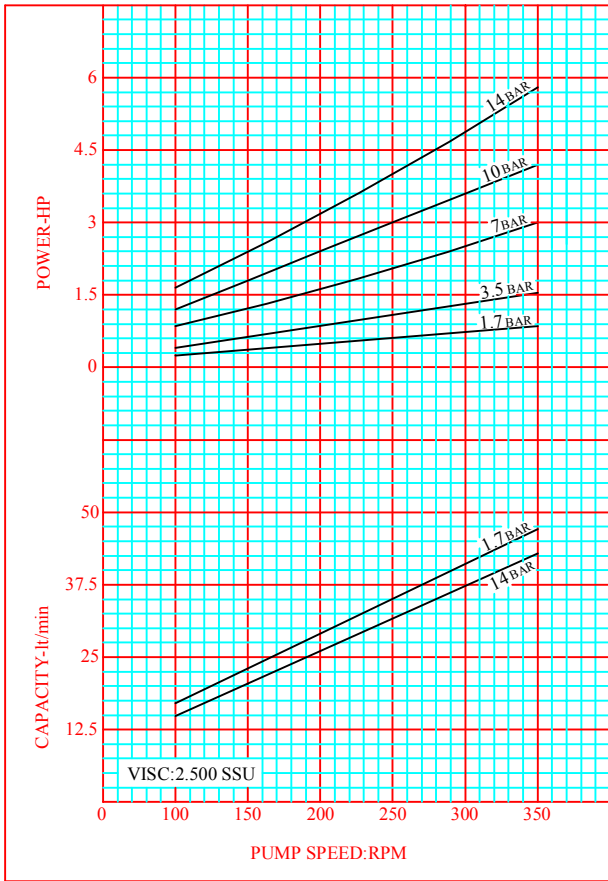

CURVE NO:CDK-01

CURVE NO:CDK-02

CURVE NO:CDK-03

CURVE NO:CDK-04

CURVE NO:CDK-05

CURVE NO:CDK-06

CURVE NO:CDK-07

CURVE NO:CDK-08

VIMPI

VİSKOZ MAYI POMPALARI İMALATI
SANAYİ VE TİCARET LİMİTED ŞİRKETİ

2" CDK

CURVE NO:CDK-09