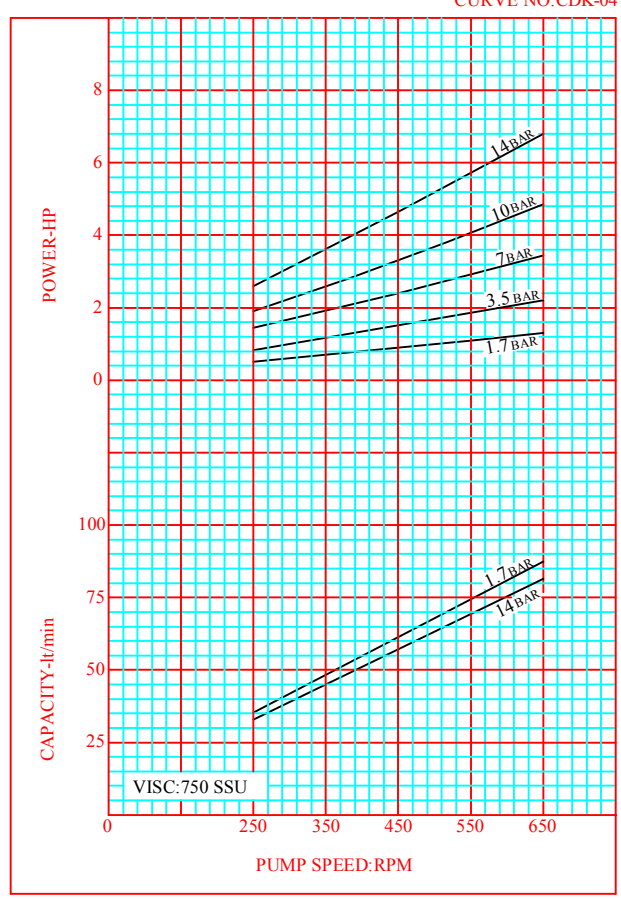

CURVE NO:CDK-01

CURVE NO:CDK-02

CURVE NO:CDK-03

CURVE NO:CDK-04

CURVE NO:CDK-05

CURVE NO:CDK-06

CURVE NO:CDK-07

CURVE NO:CDK-08

VIMPI

VİSKOZ MAYI POMPALARI İMALATI
SANAYİ VE TİCARET LİMİTED ŞİRKETİ

2" CDK

CURVE NO:CDK-09