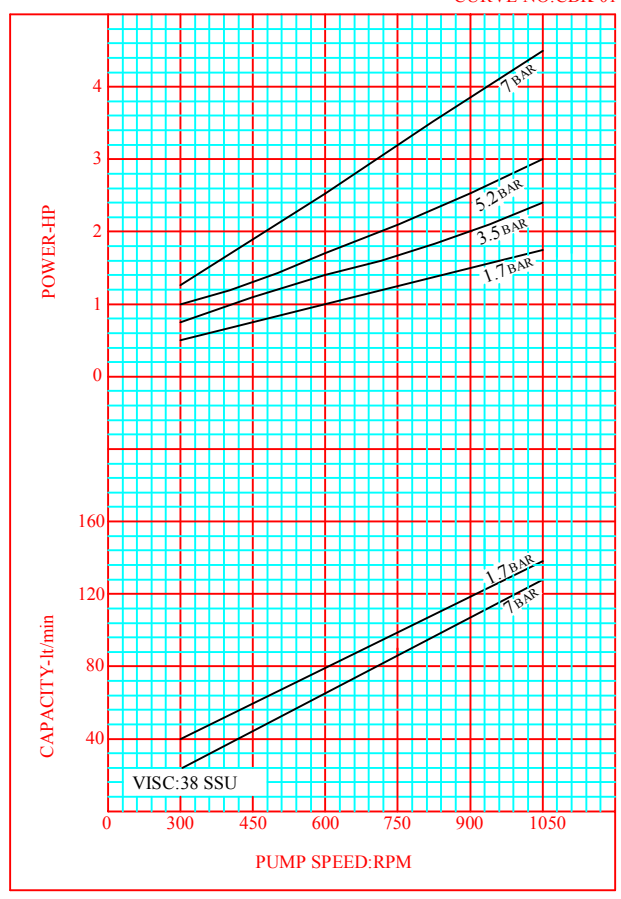

CURVE NO:CDK-01

CURVE NO:CDK-02

CURVE NO:CDK-03

CURVE NO:CDK-04

CURVE NO:CDK-05

CURVE NO:CDK-06

CURVE NO:CDK-07

CURVE NO:CDK-08

VIMPI

VİSKOZ MAYI POMPALARI İMALATI
SANAYİ VE TİCARET LİMİTED ŞİRKETİ

2" CDK

CURVE NO:CDK-09