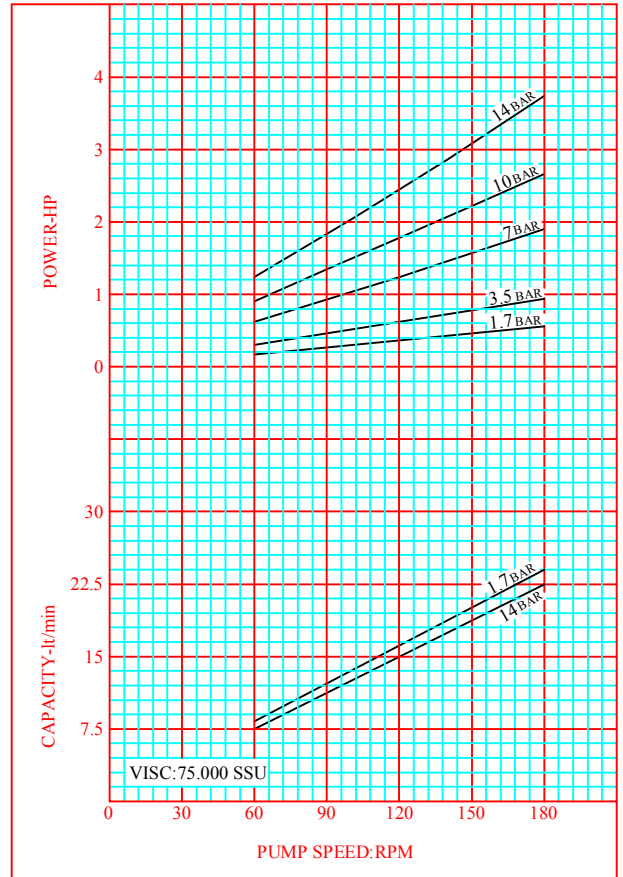

CURVE NO:CDK-01

CURVE NO:CDK-02

CURVE NO:CDK-03

CURVE NO:CDK-04

CURVE NO:CDK-05

CURVE NO:CDK-06

CURVE NO:CDK-07

CURVE NO:CDK-08

VIMPI

VİSKOZ MAYI POMPALARI İMALATI
SANAYİ VE TİCARET LİMİTED ŞİRKETİ

2" CDK

CURVE NO:CDK-09