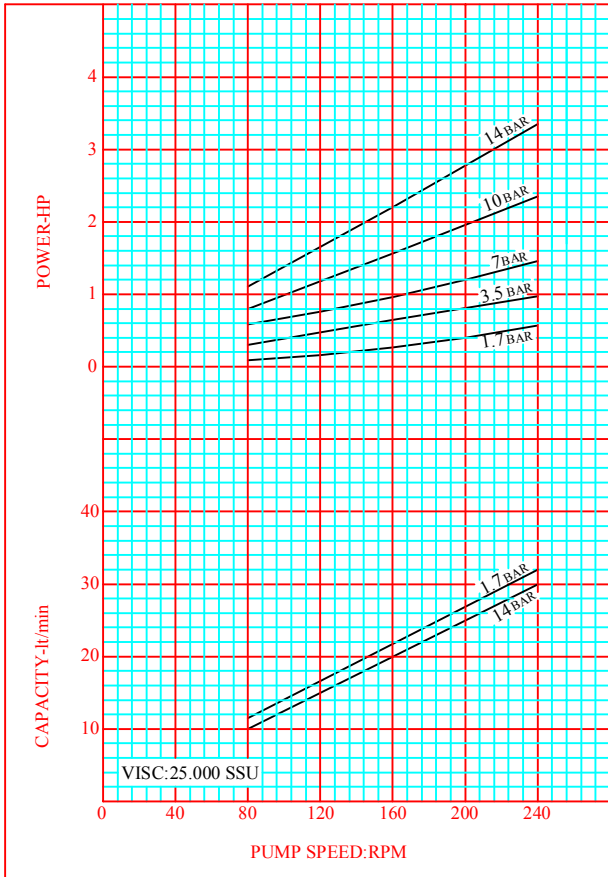

CURVE NO:CDK-01

CURVE NO:CDK-02

CURVE NO:CDK-03

CURVE NO:CDK-04

CURVE NO:CDK-05

CURVE NO:CDK-06

CURVE NO:CDK-07

CURVE NO:CDK-08

VIMPI

VİSKOZ MAYI POMPALARI İMALATI
SANAYİ VE TİCARET LİMİTED ŞİRKETİ

2" CDK

CURVE NO:CDK-09