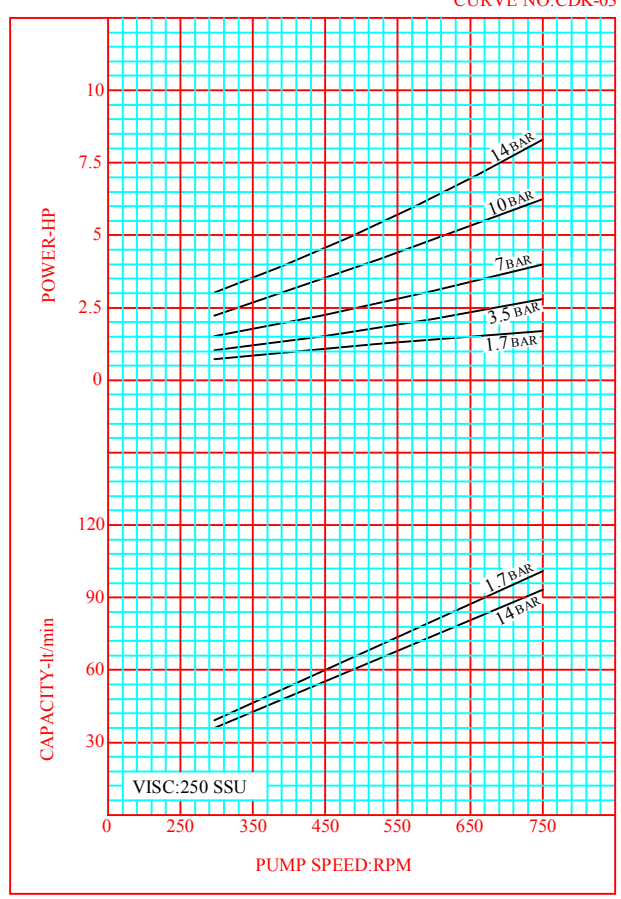

CURVE NO:CDK-01

CURVE NO:CDK-02

CURVE NO:CDK-03

CURVE NO:CDK-04

CURVE NO:CDK-05

CURVE NO:CDK-06

CURVE NO:CDK-07

CURVE NO:CDK-08

VIMPI

VİSKOZ MAYI POMPALARI İMALATI
SANAYİ VE TİCARET LİMİTED ŞİRKETİ

2" CDK

CURVE NO:CDK-09