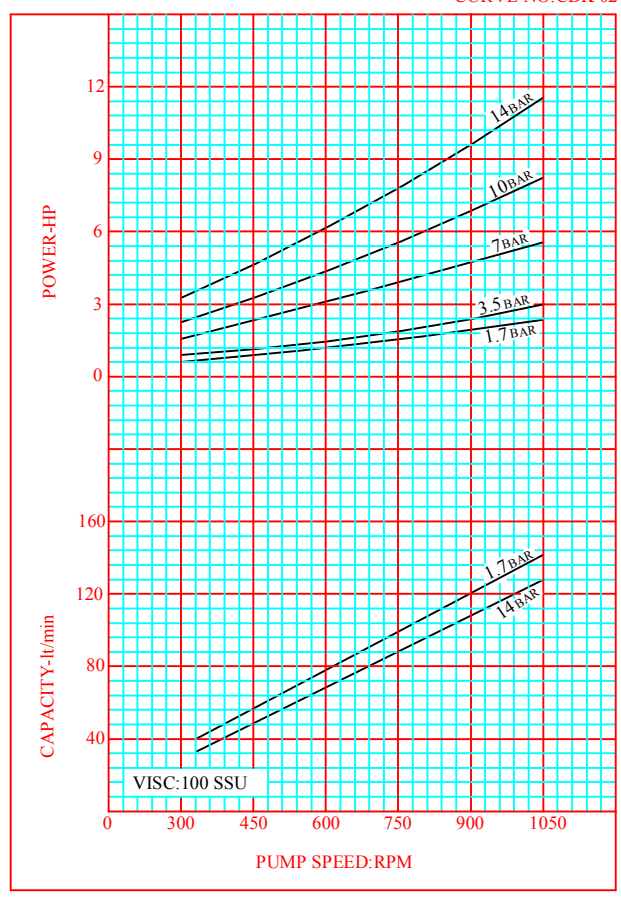

CURVE NO:CDK-01

CURVE NO:CDK-02

CURVE NO:CDK-03

CURVE NO:CDK-04

CURVE NO:CDK-05

CURVE NO:CDK-06

CURVE NO:CDK-07

CURVE NO:CDK-08

VIMPI

VİSKOZ MAYI POMPALARI İMALATI
SANAYİ VE TİCARET LİMİTED ŞİRKETİ

2" CDK

CURVE NO:CDK-09