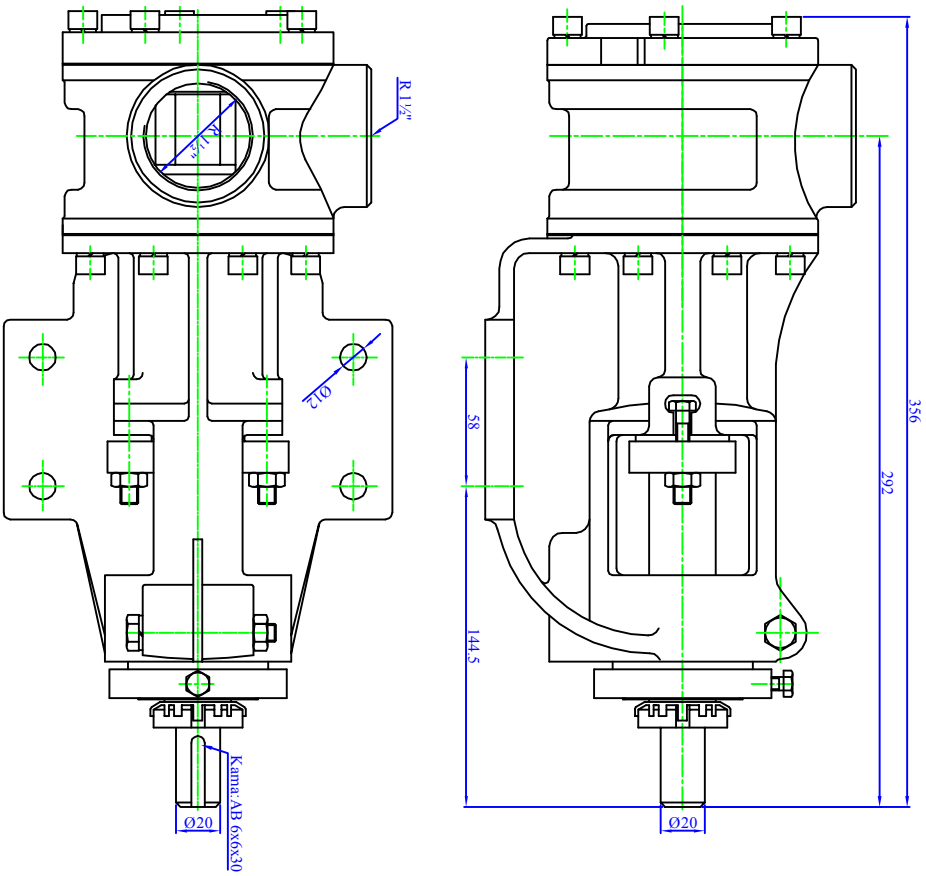

# VIMPI

VISCOUS LIQUID PUMPS  
INDUSTRY & TRADE Co.Ltd.

POMPA TIPI	GIRIS CIKIS	MAX BASINÇ	m <sup>3</sup> /h	d/dak
D	1½"	12 Bar	4,7	1500

# VIMPI

VISCOUS LIQUID PUMPS  
INDUSTRY & TRADE Co.Ltd.

PUMP TYPE	PORT SIZE	MAX PRESSURE	m <sup>3</sup> /h	rpm
DC	1 1/2"	12 Bar	4,7	1500