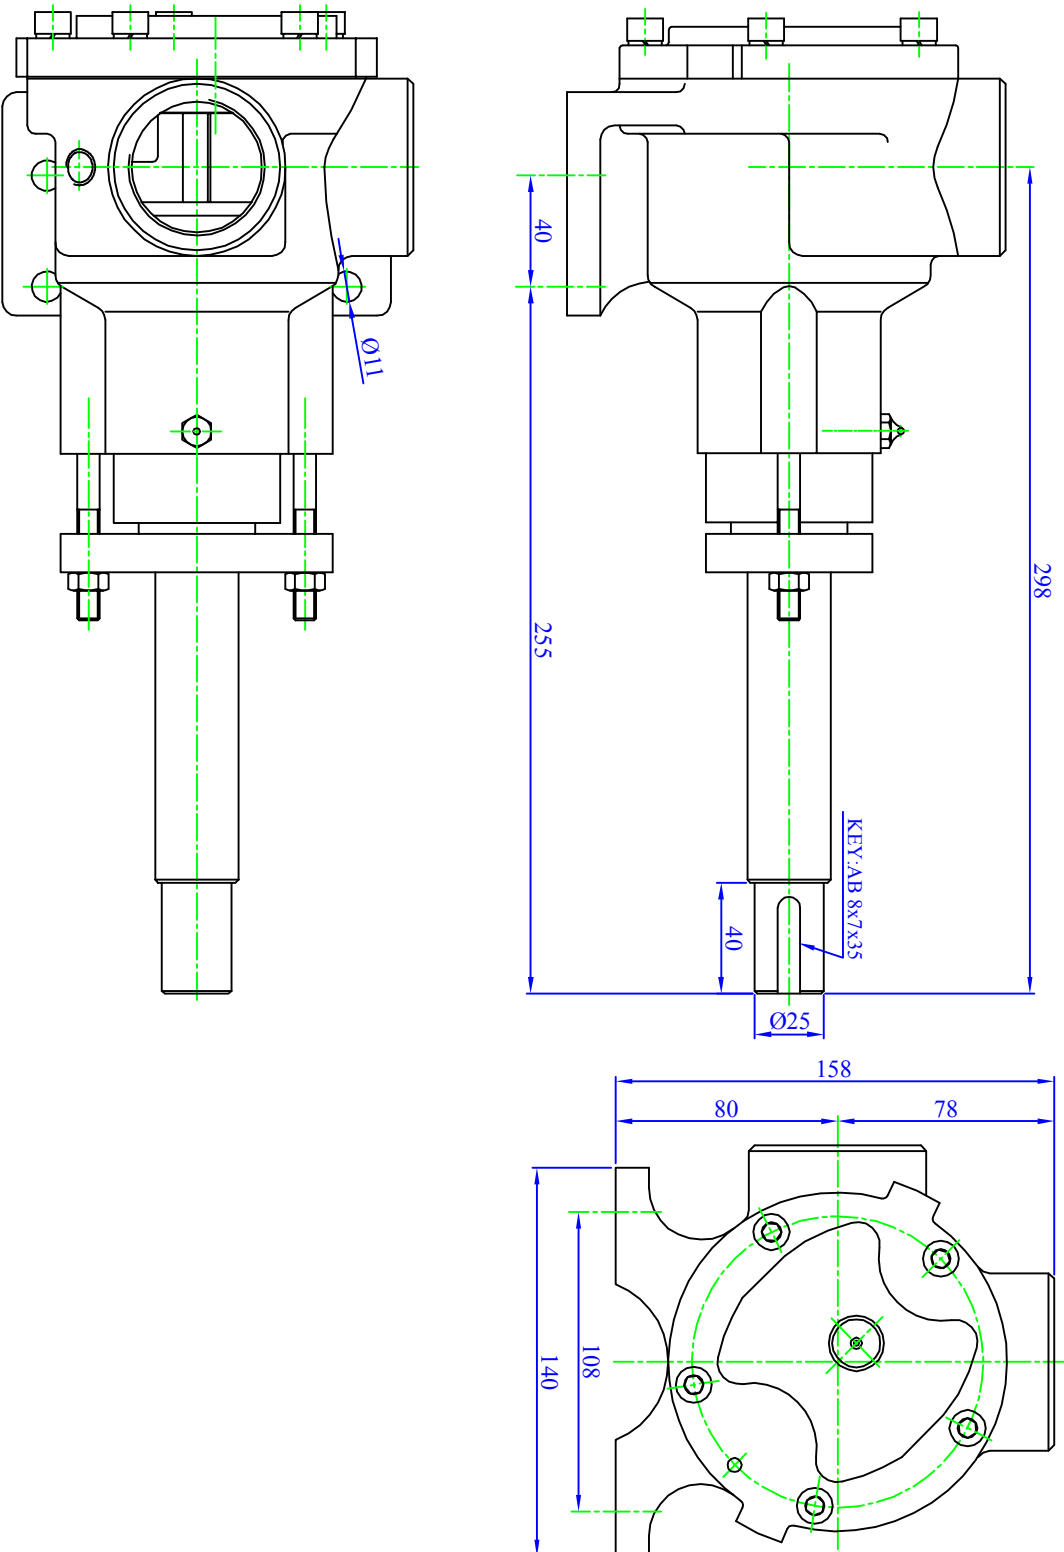

# VIMPI

VISCOUS LIQUID PUMPS  
INDUSTRY & TRADE Co.Ltd.

POMPA TIPI	GIRIS CIKIS	MAX BASINÇ	m <sup>3</sup> /h	d/dak
D	1½"	12 Bar	4,7	1500

# VIMPI

VISCOUS LIQUID PUMPS  
INDUSTRY & TRADE Co.Ltd.

PUMP TYPE	PORT SIZE	MAX PRESSURE	m <sup>3</sup> /h	rpm
DC	1 1/2"	12 Bar	4,7	1500