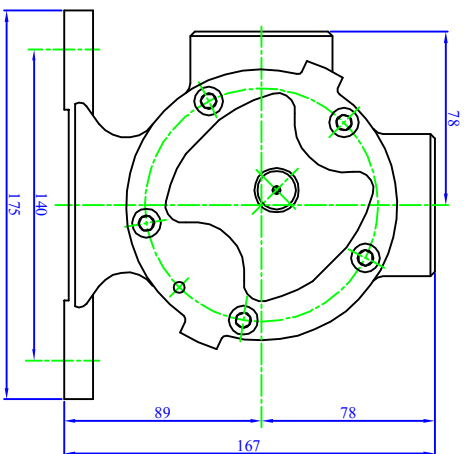

# VIMPI

VISCOUS LIQUID PUMPS  
INDUSTRY & TRADE Co.Ltd.

POMPA TIPI	GIRIS CIKIS	MAX BASINÇ	m <sup>3</sup> /h	d/dak
D	1½"	12 Bar	4,7	1500

# VIMPI

VISCOUS LIQUID PUMPS  
INDUSTRY & TRADE Co.Ltd.

PUMP TYPE	PORT SIZE	MAX PRESSURE	m <sup>3</sup> /h	rpm
DC	1 1/2"	12 Bar	4,7	1500