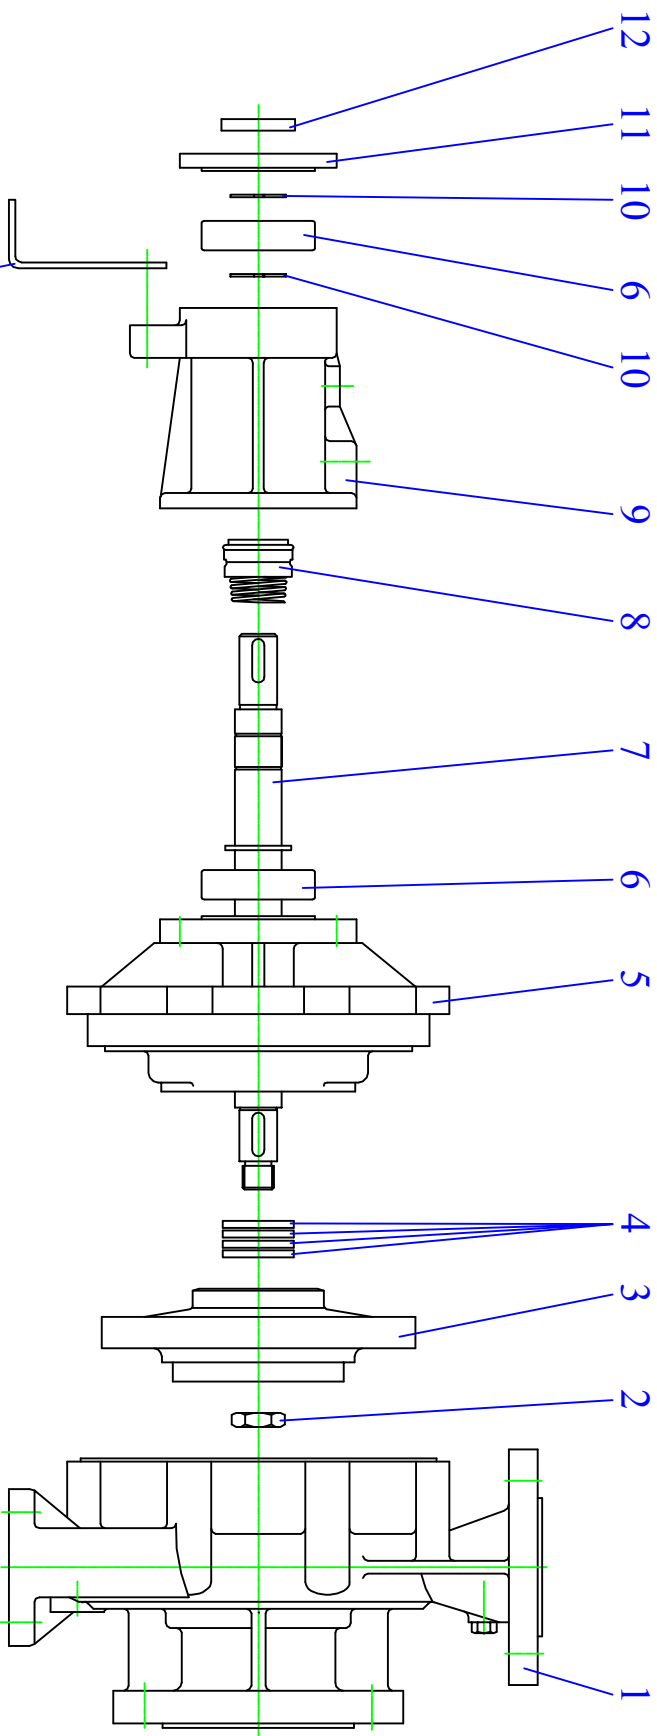

2½" SANTRİFÜJ POMPA PARÇA LİSTESİ

2½" CENTRIFUGAL PUMP PARTS LIST

- 1-Gövde (Main Body)
- 2-Fan Somunu (Impeller Nut)
- 3-Fan (Impeller)
- 4-Yumuşak Salmastıra (Soft Seal)
- 5-Kapak (Cover)
- 6-Silindirik Bilyalı Rulman (Bearing)

- 7-Pompa Mili (Pump Shaft)
- 8-Mekanik Keçe (Mechanical Seal)
- 9-Boğaz (Housing)
- 10-Emniyet Segmanı (Snap Ring)
- 11-Rulman Kapağı (Bearing Cover)
- 12-Yağ Keçesi (Lip Seal)
- 13-Ayak (Stay)