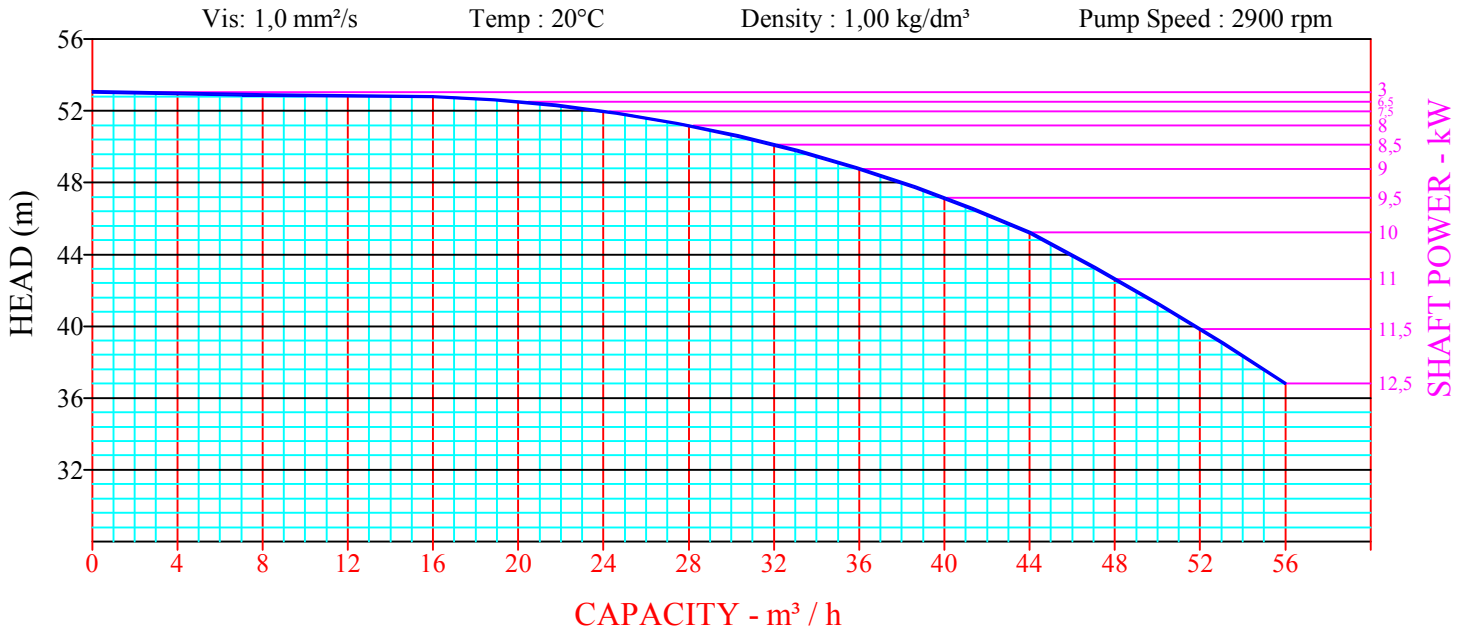

VİMPİ

VİSKOZ MAYI POMPALARI İMALATI
SANAYİ VE TİCARET LİMİTED ŞİRKETİ

40 / 200 CENTRIFUGAL PUMP (INLET : 2½" - OUTLET : 1½")

VİMPİ

VİSKOZ MAYI POMPALARI İMALATI
SANAYİ VE TİCARET LİMİTED ŞİRKETİ

40 / 200 CENTRIFUGAL PUMP (INLET : 2½" - OUTLET : 1½")