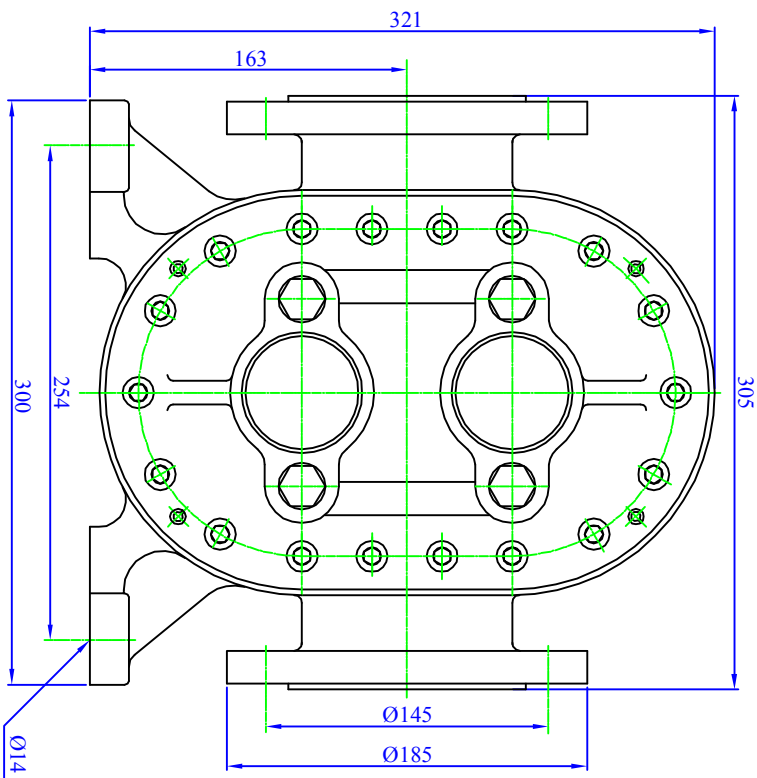

Vimpi

VİSKOZ MAYI POMPA LARI İMALATI
SANAYİ VE TİCARET LTD. ŞTİ.

PUMP TYPE	PORT SIZE	MAX PRESSURE	m ³ /h	RPM
XLA	2 1/2"	20 Bar	28	450