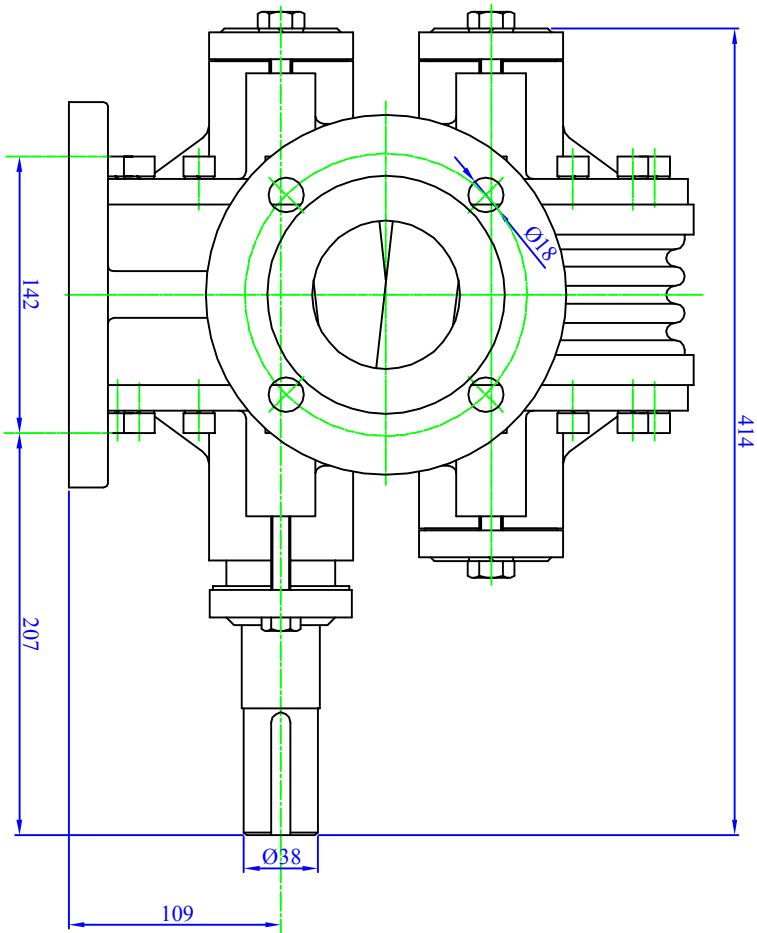

Vimpi

VİSKOZ MAYI POMPA LARI İMALATI
SANAYİ VE TİCARET LTD. ŞTİ.

PUMP TYPE	PORT SIZE	MAX PRESSURE	m ³ /h	RPM
XLA	2 1/2"	20 Bar	28	450