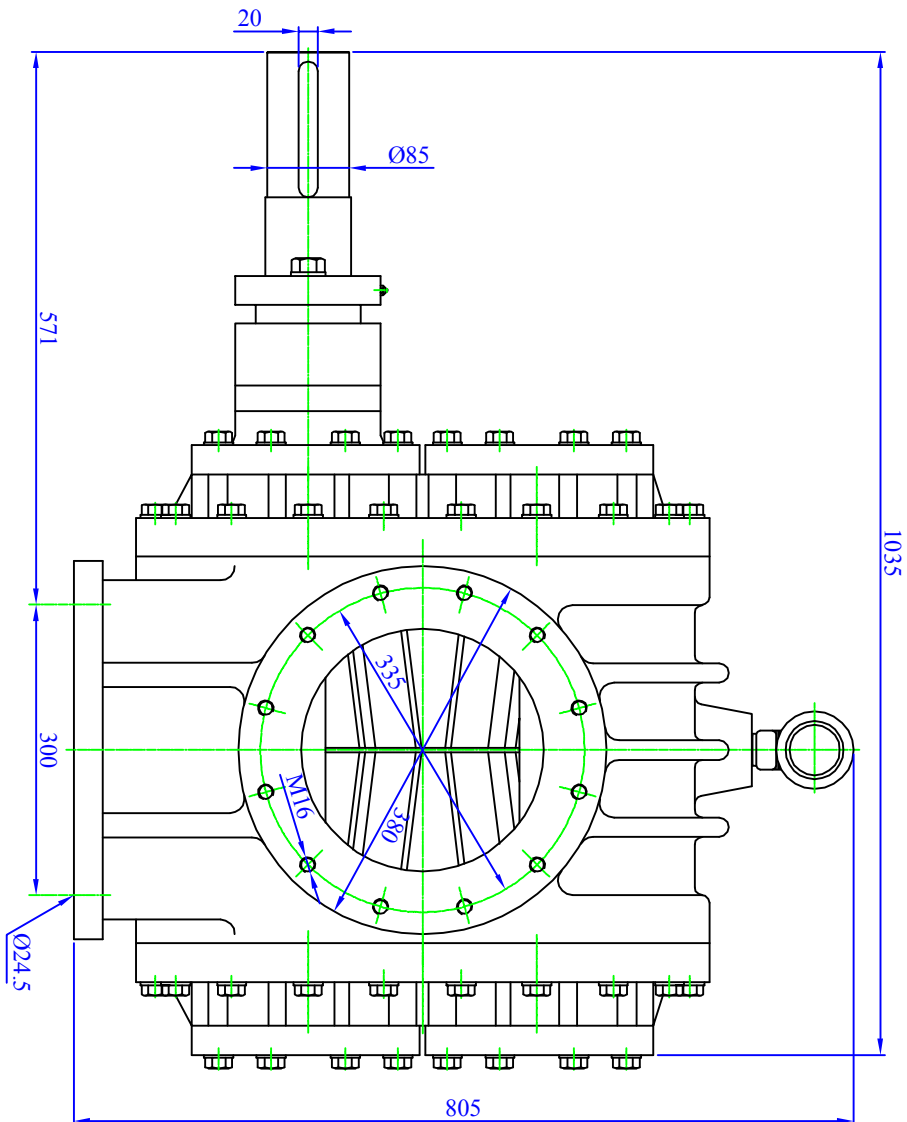

VIMPI

VİSKOZ MAYI POMPALARI İMALATI
SANAYİ VE TİCARET LTD.ŞTİ.

PUMP TYPE	PORT SIZE	MAX PRESSURE	m ³ /h	RPM
XL	10"	15 Bar	175	250