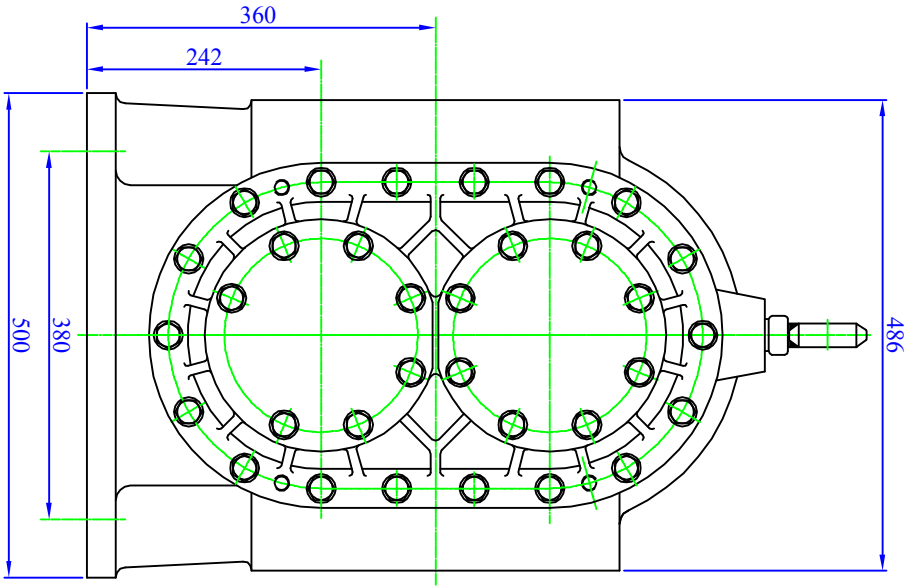

VIMPI

VİSKOZ MAYI POMPALARI İMALATI
SANAYİ VE TİCARET LTD.ŞTİ.

PUMP TYPE	PORT SIZE	MAX PRESSURE	m ³ /h	RPM
XL	10"	15 Bar	175	250